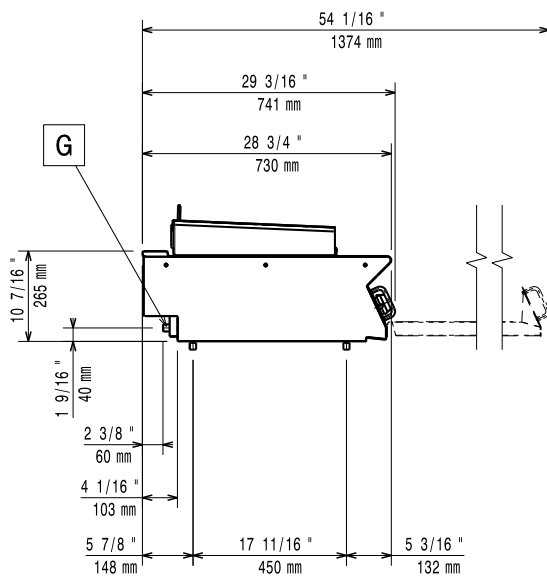

Sida

1. EQ = Ekvipotential skruv
   G = Gasanslutning