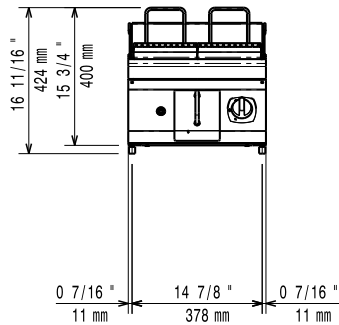

Electrolux
PROFESSIONAL

**Modular Cooking
Gasgrill-HP. Bänkmodell. 400mm.
Gasbrännare (7kW). Stadsgas.**

Front