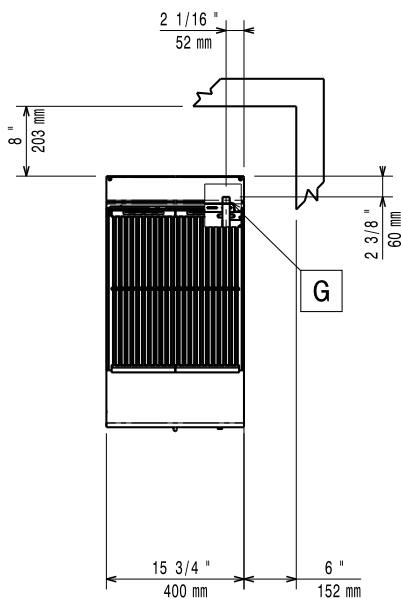

Topp

Gas

Gas, effekt:	7 kW
Standardgasleverans	Natural Gas
Gastyp alternativ:	
Gasintag:	1/2"

Viktig information

Används ej som installationshandling. Begär separat installationsanvisning.

Om produkten är ställd bredvid eller mot temperaturkänsliga material, bör ett säkerhetsmellanrum på ca 150 mm bibehållas eller så bör någon form av värmeisolering monteras

Nettovikt:	32 kg
Fraktvikt:	42 kg
Frakthöjd:	540 mm
Fraktbredd:	600 mm
Fraktdjup:	700 mm
Fraktvolym:	0.23 m³
[NOT TRANSLATED]	N7EGG
Stekyta bredd:	371 mm
Stekyta djup:	472 mm

Modular Cooking
Gasgrill-HP. Bänkmodell. 400mm. Gasbrännare (7kW). Stadsgas.
Företaget förbehåller sig rätten att göra ändringar i de produkter utan föregående meddelande.